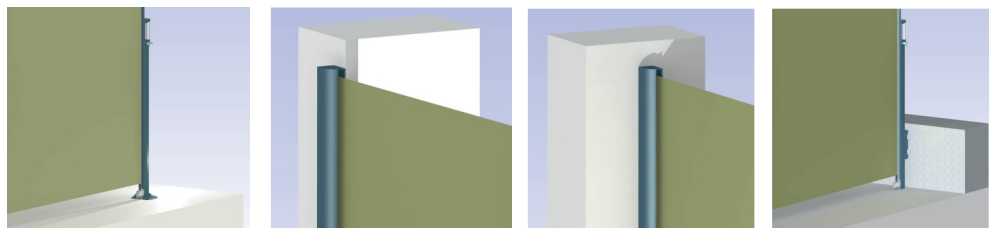

Met dit handgemaakt stukje multifunctioneel design houdt u zowel de wind als nieuwsgierige ogen weg van uw favoriete plekje.

AZD
&CO
zonwering
protection solaire

Personaliseer uw scherm!

De cassette is standaard onder meer verkrijgbaar in wit (ral 9010), grijs (ral 9006), crème (ral 9001), bruin (ral 8019) en antraciet (ral 7016). U kan ook kiezen voor een kleur die u volledig zelf bepaalt in glanslak, matte lak of structuurlak.

Technische eigenschappen

De Sideline heeft een maximale uitval van 4m op een hoogte van 2m.

Wanneer de hoogte groter is dan 2m (max 2,5m) wordt het doek altijd afgeschuind.

Installatie en werking

Montage

De Sideline® past perfect binnen elke situatie. De Sideline® kan gemonteerd worden op de vloer, de muur, een balustrade of kan verankerd worden in het gras met beton.

Wieltje

De Sideline® beschikt over een wieltje onderaan. Dit maakt het uitrollen en terugrollen van uw scherm een stuk makkelijker.

Veiligheid

Veiligheidslot

Dit veiligheidsslot beschermt uw Sideline® tegen onvrijwillige ontgrendeling door de wind, dieren of uw kinderen.